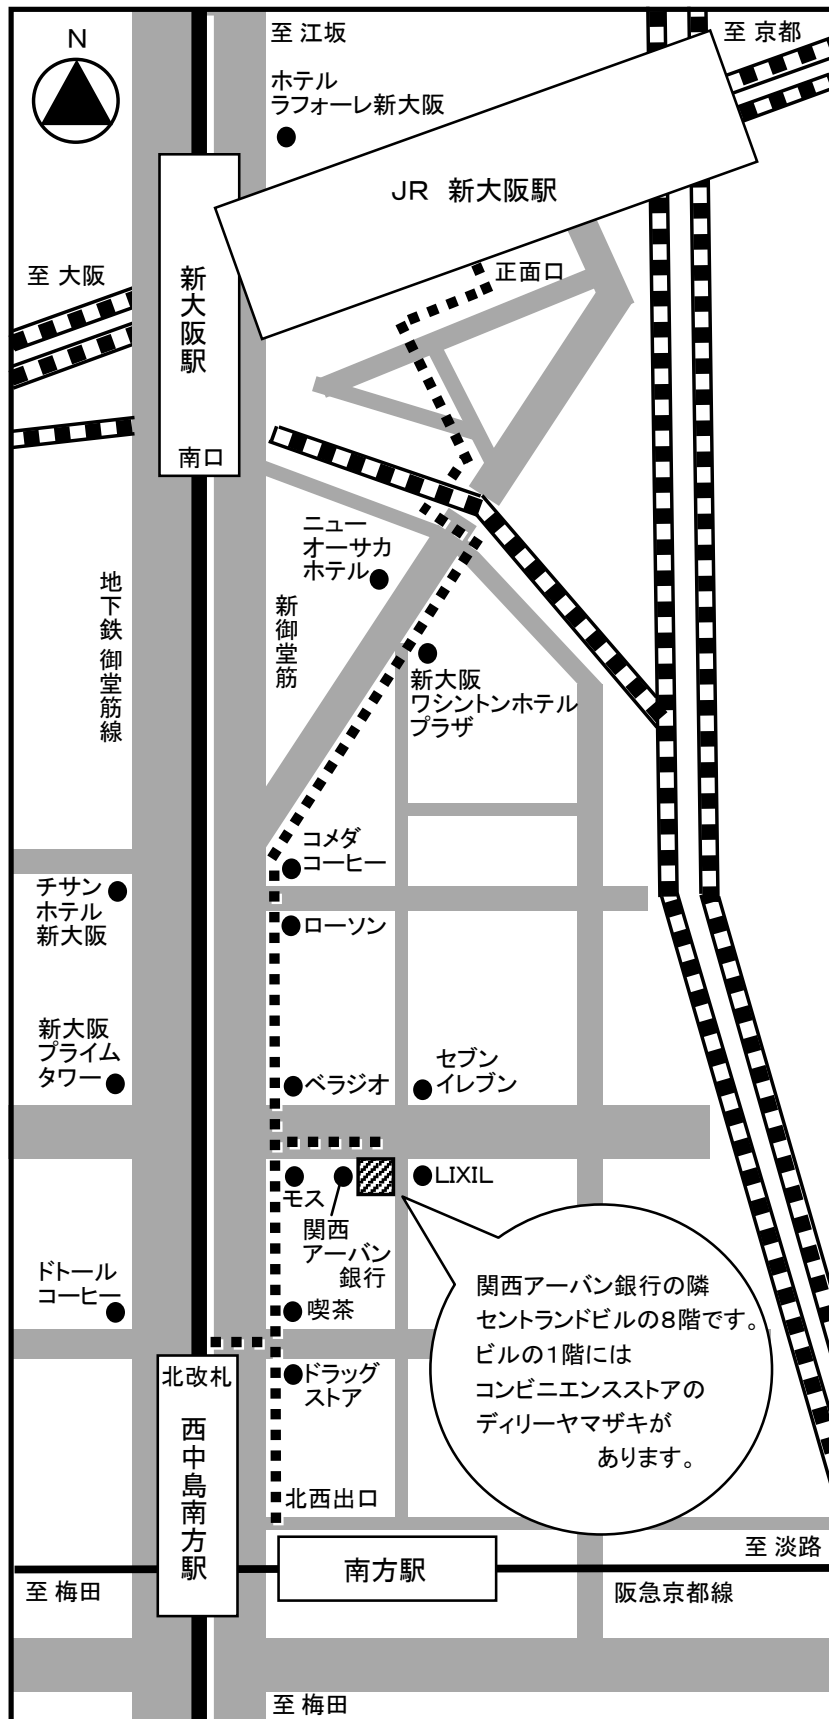

本社 アステック コンサルティング MAP

■所在地

大阪市淀川区西中島 3-23-16
セントランドビル 8階
TEL 06-6101-0134

■最寄り駅

●JR

新大阪駅
正面口より徒歩 7分

●地下鉄

御堂筋線 西中島南方駅
北改札より徒歩 3分

●阪急電車

南方駅
北西出口より徒歩 5分

関西アーバン銀行の隣
セントランドビルの8階です。
ビルの1階には
コンビニエンスストアの
ディリーヤマザキが
あります。