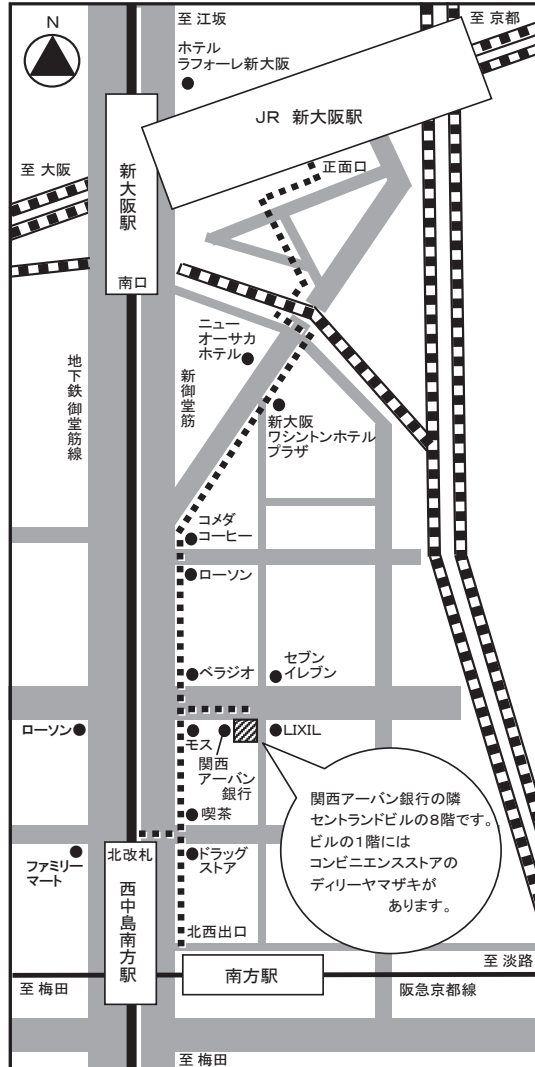

本社 アステック コンサルティング MAP

■所在地
 大阪市淀川区西中島 3-23-16
 セントランドビル 8階
 TEL 06-6101-0134

■最寄り駅

- JR
 新大阪駅
 正面口より徒歩 7分
- 地下鉄
 御堂筋線 西中島南方駅
 北改札より徒歩 3分
- 阪急電車
 南方駅
 北西出口より徒歩 5分

東京支店 アステック コンサルティング MAP

■所在地
 東京都千代田区神田須田町 1-26
 芝信神田ビル 10階
 TEL 03-6262-9962

■最寄り駅

- JR 山手線
 神田駅
 北口より徒歩 3分
- 東京メトロ銀座線
 神田駅
 出口 5番より 徒歩 1分