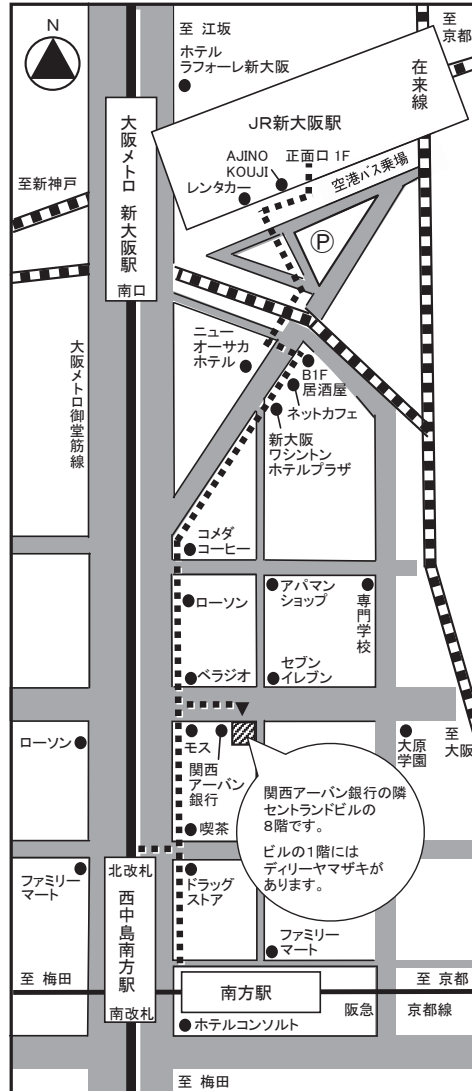

## ■最寄り駅

### ●JR

新大阪駅  
正面口より徒歩 7分

### ●大阪メトロ

御堂筋線 西中島南方駅  
北改札より徒歩 3分

### ●阪急電車

南方駅  
北西出口より徒歩 5分