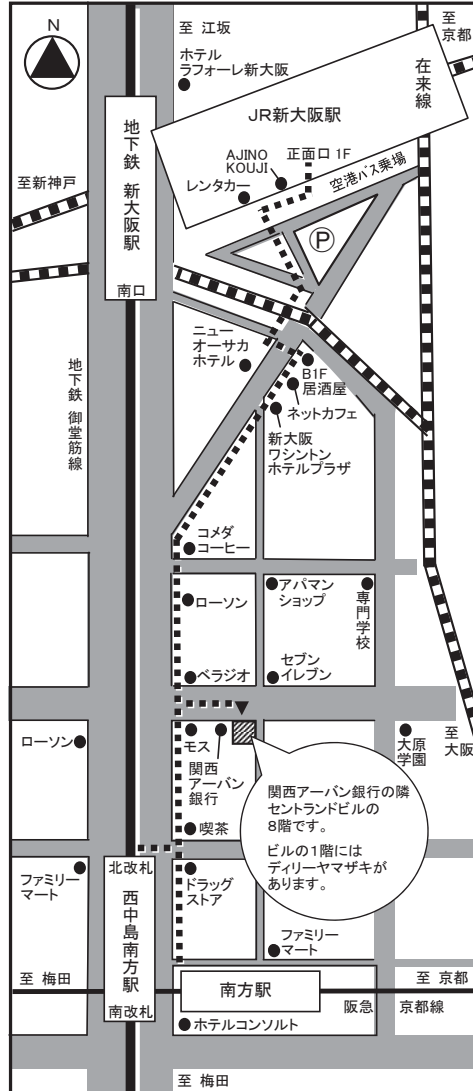

本社 アステック コンサルティング MAP

■所在地

大阪市淀川区西中島 3-23-16
セントランドビル 8階
TEL 06-6101-0134

■最寄り駅

- JR
新大阪駅
正面口より徒歩 7分
- 地下鉄
御堂筋線 西中島南方駅
北改札より徒歩 3分
- 阪急電車
南方駅
北西出口より徒歩 5分

東京支店 アステック コンサルティング MAP

■所在地

東京都千代田区神田須田町 1-26
芝信神田ビル 10階
TEL 03-6262-9962

■最寄り駅

- JR 山手線
神田駅
北口より徒歩 3分
- 東京メトロ銀座線
神田駅
出口 5番より 徒歩 1分